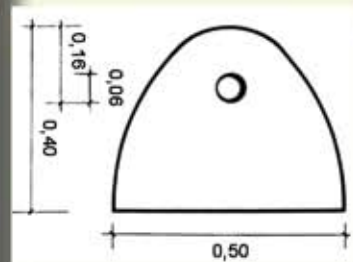

BLOCCAUTO

DISSUASORE DI SOSTA PESO kg. 110 circa